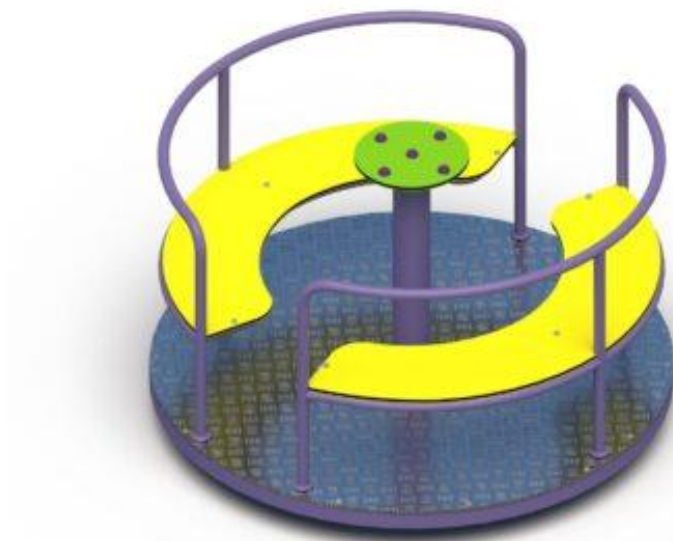

KOLOTOČ KA - 004

TECHNICKÝ LIST

SPORT PLAY s.r.o., Laborecká 462/12, 040 11 Košice
IČO: 56 372 442 DIČ: 2122292007 IČ DPH: SK2122292007
obchod@sportplay.sk www.sportplay.sk +421 949 823 139