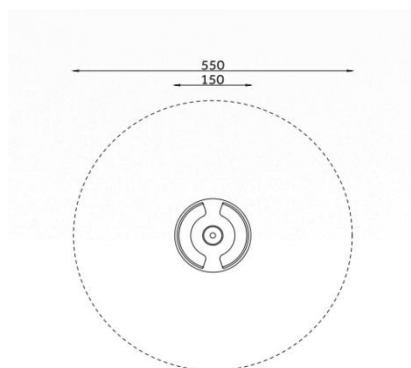

Pôdorys:

Popis:

Diskový kolotoč so sedadlami

Obsahuje:

1 ks podlahový oceľový disk, 2 ks vonkajšie madlá, 2 ks HDPE sedadlo, 1ks volant

Zaradenie:	exteriér
Určenie:	Hracie zostavy
Rozmery zariadenia:	1500 x 855 mm
Potrebná plocha:	5500 x 5500 mm
Kritická výška pádu:	850 mm

Technický opis:

Rúry a profily s rôznymi priermi, zinkový základný náter, práškové lakovanie
Polyesterový lak, HDPE dosky, drážkovaná protišmyková doska. Spojovací materiál je z nehrdzavejúcej ocele. Všetky prvky konštrukcie sú bezúdržbové a navrhnuté ako ANTIvandal.

Dopadová plocha:

Druh dopadovej plochy podľa STN EN 1176-1, čl. 4.2.8.5.: tráva, ornica, riečny štrk, gumená podlaha

SPORT PLAY s.r.o., Laborecká 462/12, 040 11 Košice
IČO: 56 372 442 DIČ: 2122292007 IČ DPH: SK2122292007
obchod@sportplay.sk www.sportplay.sk +421 949 823 139