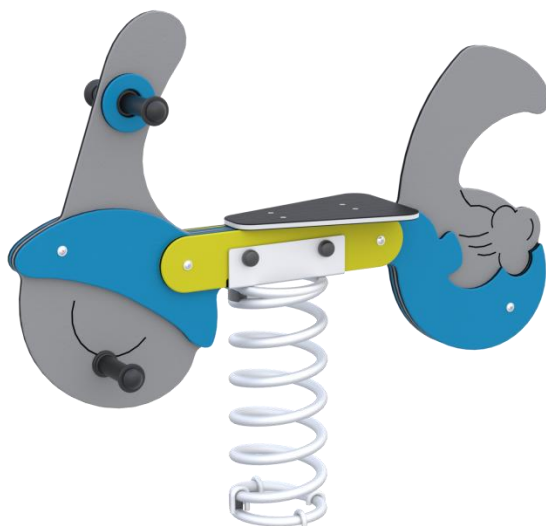

Motorka BJ-088

TECHNICKÝ LIST

SPORT PLAY s.r.o., Laborecká 462/12, 040 11 Košice
IČO: 56 372 442 DIČ: 2122292007 IČ DPH: SK2122292007
obchod@sportplay.sk www.sportplay.sk +421 949 823 139

Pôdorys:

Popis:

Pružinová hojdačka v tvare motorky.

Obsahuje:

Telo z HDPE dosky, oceľová pružina so základom, 4ks rukoväť

Zaradenie:	exteriér
Určenie:	Pružinové hojdačky
Rozmery zariadenia:	1110 x 260 x 940 mm
Potrebná plocha:	3380 x 2260 mm
Kritická výška pádu:	560 mm
Veková kategória:	1+

Technický opis:

Oceľová pružina, umelohmotné rukoväte, zinkový základný náter, práškové lakovanie polyesterový lak, HDPE doska.

Spojovací materiál je z nehrdzavejúcej ocele. Všetky prvky konštrukcie sú bezúdržbové a navrhnuté ako ANTIvandal.