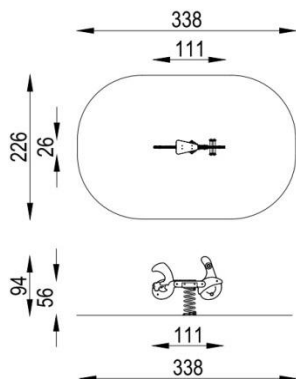

Motorka BJ-088

TECHNICKÝ LIST

SPORT PLAY s.r.o., Laborecká 462/12, 040 11 Košice
IČO: 56 372 442 DIČ: 2122292007 IČ DPH: SK2122292007
obchod@sportplay.sk www.sportplay.sk +421 949 823 139

Pôdorys:

Popis:

Pružinová hojdačka v tvare motorky.

Obsahuje:

Telo z HDPE dosky, oceľová pružina so základom, 4ks rukoväť

Zaradenie:	exteriér
Určenie:	Pružinové hojdačky
Rozmery zariadenia:	1110 x 260 x 940 mm
Potrebná plocha:	3380 x 2260 mm
Kritická výška pádu:	560 mm
Veková kategória:	1+