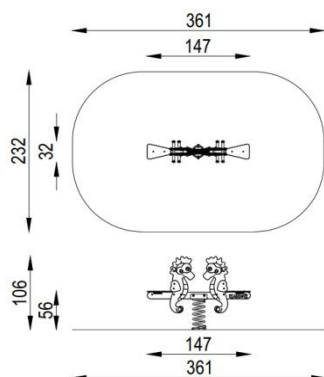

Pôdorys:

Popis:

Pružinová dvojhojdačka v tvare morských koníkov.

Obsahuje:

Telo z HDPE dosky, oceľová pružina so základom, 8ks rukoväť

Zaradenie:	exteriér
Určenie:	Pružinové hojdačky
Rozmery zariadenia:	1470 x 320 x 1060 mm
Potrebná plocha:	3610 x 2320 mm
Kritická výška pádu:	560 mm
Veková kategória:	1+