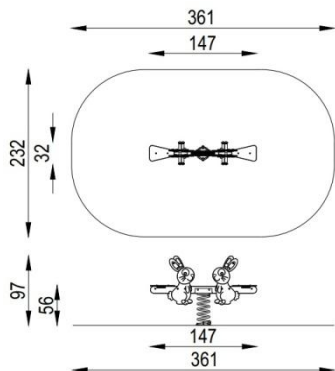

Popis:

Pružinová dvojhojdačka v tvare zajačikov.

Obsahuje:

Telo z HDPE dosky, oceľová pružina so základom, 8ks rukoväť

Zaradenie:	exteriér
Určenie:	Pružinové hojdačky
Rozmery zariadenia:	1470 x 320 x 970 mm
Potrebná plocha:	3610 x 2320 mm
Kritická výška pádu:	560 mm
Veková kategória:	1+

Dopadová plocha:

Druh dopadovej plochy podľa STN-EN 1176-1: tráva, ornica, riečny štrk, gumená podlaha

SPORT PLAY s.r.o., Laborecká 462/12, 040 11 Košice
IČO: 56 372 442 DIČ: 2122292007 IČ DPH: SK2122292007
obchod@sportplay.sk www.sportplay.sk +421 949 823 139