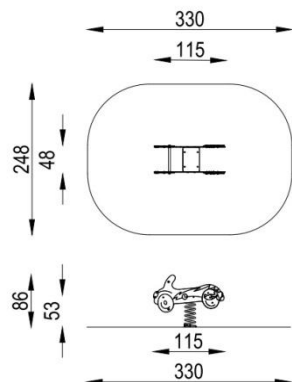

Pôdorys:

Popis:

Pružinová hojdačka v tvare autíčka.

Obsahuje:

Telo z HDPE dosky, oceľová pružina so základom, 2ks rukoväť

Zaradenie:	exteriér
Určenie:	Pružinové hojdačky
Rozmery zariadenia:	150 x 480 x 860 mm
Potrebná plocha:	3300 x 2480 mm
Kritická výška pádu:	530 mm
Veková kategória:	1+

Technický opis:

Oceľová pružina, horizontálne rúrkové rukoväte, zinkový základný náter, práškové lakovanie polyesterový lak, HDPE doska.

Spojovací materiál je z nehrdzavejúcej ocele. Všetky prvky konštrukcie sú bezúdržbové a navrhnuté ako ANTIvandal.

Dopadová plocha:

Druh dopadovej plochy podľa STN-EN 1176-1: tráva, ornica, riečny štrk, gumená podlaha

SPORT PLAY s.r.o., Laborecká 462/12, 040 11 Košice
IČO: 56 372 442 DIČ: 2122292007 IČ DPH: SK2122292007
obchod@sportplay.sk www.sportplay.sk +421 949 823 139