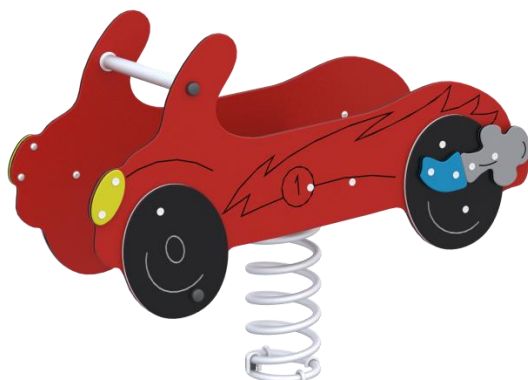

Auto BJ-062

TECHNICKÝ LIST

SPORT PLAY s.r.o., Laborecká 462/12, 040 11 Košice
IČO: 56 372 442 DIČ: 2122292007 IČ DPH: SK2122292007
obchod@sportplay.sk www.sportplay.sk +421 949 823 139