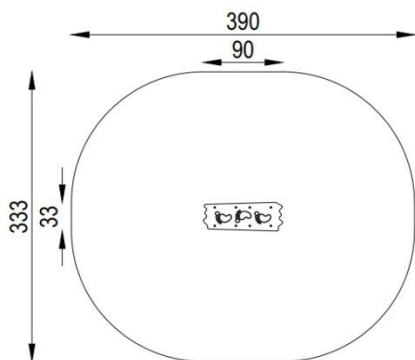

Popis:

Pružinová balančná plocha na tréning rovnováhy.

Obsahuje:

2ks oceľová pružina so základom, HDPE doska

Zaradenie:	exteriér
Určenie:	Pružinové hojdačky
Rozmery zariadenia:	900 x 330 x 500 mm
Potrebná plocha:	3900 x 3330 mm
Kritická výška pádu:	500 mm