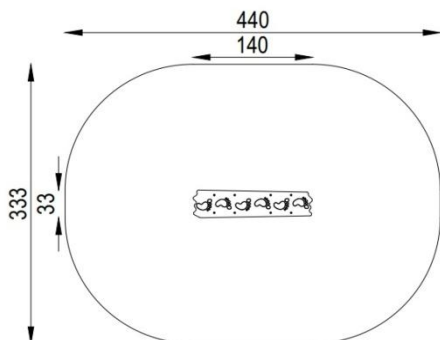

# Balančný chodník veľký SZ-046

## Popis:

Pružinová balančná plocha na tréning rovnováhy.

## Obsahuje:

2ks oceľová pružina so základom, HDPE doska

Zaradenie:	exteriér
Určenie:	Pružinové hojdačky
Rozmery zariadenia:	1400 x 330 x 500 mm
Potrebná plocha:	4400 x 3330 mm
Kritická výška pádu:	500 mm