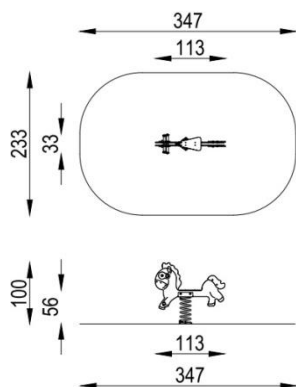

# Koník BJ-076

## Popis:

Pružinová hojdačka v tvare koníka.

## Obsahuje:

Telo z HDPE dosky, oceľová pružina so základom, 4ks rukoväť

Zaradenie:	exteriér
Určenie:	Pružinové hojdačky
Rozmery zariadenia:	1130 x 330 x 1000 mm
Potrebná plocha:	3470 x 2330 mm
Kritická výška pádu:	560 mm
Veková kategória:	1+