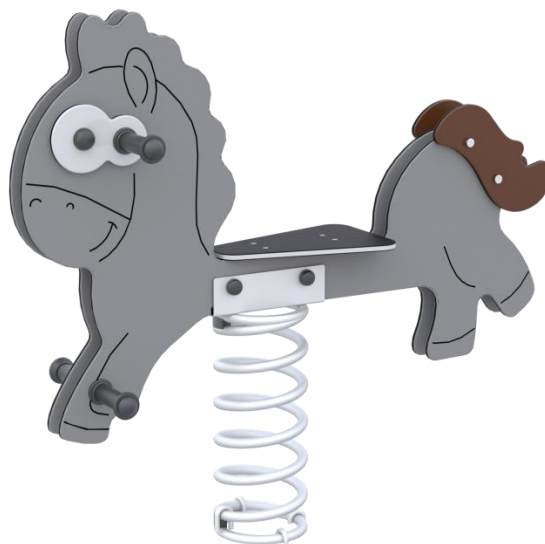

Koník BJ-076

TECHNICKÝ LIST

SPORT PLAY s.r.o., Laborecká 462/12, 040 11 Košice
IČO: 56 372 442 DIČ: 2122292007 IČ DPH: SK2122292007
obchod@sportplay.sk www.sportplay.sk +421 949 823 139