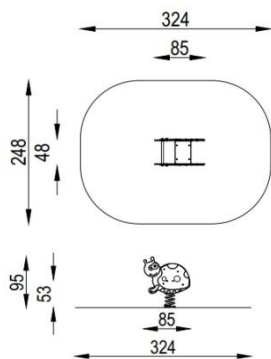

Lienka BJ-066

TECHNICKÝ LIST

SPORT PLAY s.r.o., Laborecká 462/12, 040 11 Košice
IČO: 56 372 442 DIČ: 2122292007 IČ DPH: SK2122292007
obchod@sportplay.sk www.sportplay.sk +421 949 823 139

Pôdorys:

Popis:

Pružinová hojdačka v tvare lienky.

Obsahuje:

Telo z HDPE dosky, oceľová pružina so základom, 2ks rukoväť

Zaradenie:	exteriér
Určenie:	Pružinové hojdačky
Rozmery zariadenia:	850 x 480 x 950 mm
Potrebná plocha:	3240 x 2480 mm
Kritická výška pádu:	530 mm
Veková kategória:	1+

Dopadová plocha:

Druh dopadovej plochy podľa STN-EN 1176-1: tráva, ornica, riečny štrk, gumená podlaha

SPORT PLAY s.r.o., Laborecká 462/12, 040 11 Košice
IČO: 56 372 442 DIČ: 2122292007 IČ DPH: SK2122292007
obchod@sportplay.sk www.sportplay.sk +421 949 823 139