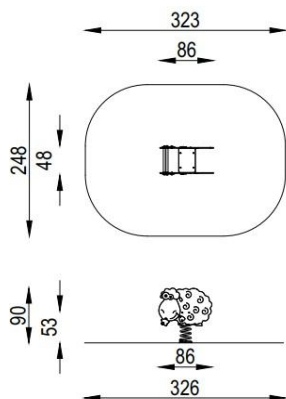

Ovečka BJ-065

TECHNICKÝ LIST

SPORT PLAY s.r.o., Laborecká 462/12, 040 11 Košice
IČO: 56 372 442 DIČ: 2122292007 IČ DPH: SK2122292007
obchod@sportplay.sk www.sportplay.sk +421 949 823 139

Pôdorys:

Popis:

Pružinová hojdačka v tvare ovečky.

Obsahuje:

Telo z HDPE dosky, oceľová pružina so základom, 2ks rukoväť

Zaradenie:	exteriér
Určenie:	Pružinové hojdačky
Rozmery zariadenia:	860 x 480 x 900 mm
Potrebná plocha:	3260 x 2480 mm
Kritická výška pádu:	530 mm
Veková kategória:	1+

Dopadová plocha:

Druh dopadovej plochy podľa STN-EN 1176-1: tráva, ornica, riečny štrk, gumená podlaha

SPORT PLAY s.r.o., Laborecká 462/12, 040 11 Košice
IČO: 56 372 442 DIČ: 2122292007 IČ DPH: SK2122292007
obchod@sportplay.sk www.sportplay.sk +421 949 823 139