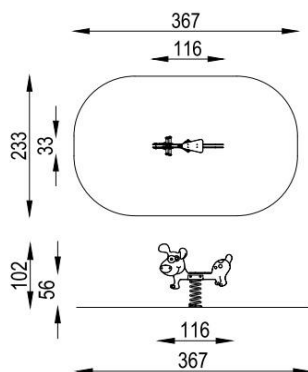

## Popis:

Pružinová hojdačka v tvare psíka.

## Obsahuje:

Telo z HDPE dosky, oceľová pružina so základom, 4ks rukoväť

Zaradenie:	exteriér
Určenie:	Pružinové hojdačky
Rozmery zariadenia:	1160 x 330 x 1020 mm
Potrebná plocha:	3670 x 2330 mm
Kritická výška pádu:	560 mm
Veková kategória:	1+