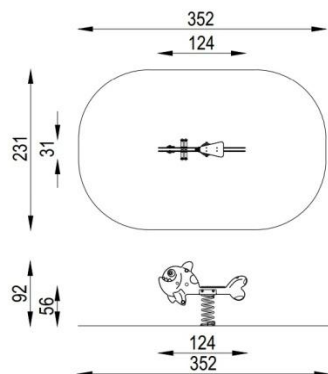

Rybka BJ-055

TECHNICKÝ LIST

SPORT PLAY s.r.o., Laborecká 462/12, 040 11 Košice
IČO: 56 372 442 DIČ: 2122292007 IČ DPH: SK2122292007
obchod@sportplay.sk www.sportplay.sk +421 949 823 139

Pôdorys:

Popis:

Pružinová hojdačka v tvare rybky.

Obsahuje:

Telo z HDPE dosky, oceľová pružina so základom, 4ks rukoväť

Zaradenie:	exteriér
Určenie:	Pružinové hojdačky
Rozmery zariadenia:	1240 x 310 x 920 mm
Potrebná plocha:	3520 x 2310 mm
Kritická výška pádu:	560 mm
Veková kategória:	1+