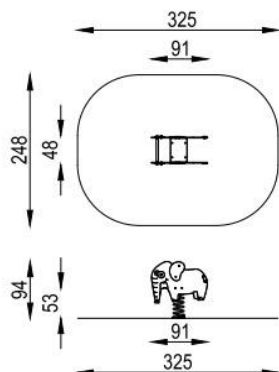

Slon BJ-059

TECHNICKÝ LIST

SPORT PLAY s.r.o., Laborecká 462/12, 040 11 Košice
IČO: 56 372 442 DIČ: 2122292007 IČ DPH: SK2122292007
obchod@sportplay.sk www.sportplay.sk +421 949 823 139

Pôdorys:

Popis:

Pružinová hojdačka v tvare slona.

Obsahuje:

Telo z HDPE dosky, oceľová pružina so základom, 2ks rukoväť

| | |
|----------------------|--------------------|
| Zaradenie: | exteriér |
| Určenie: | Pružinové hojdačky |
| Rozmery zariadenia: | 910 x 480 x 940 mm |
| Potrebná plocha: | 3250 x 2480 mm |
| Kritická výška pádu: | 530 mm |
| Veková kategória: | 1+ |

Dopadová plocha:

Druh dopadovej plochy podľa STN-EN 1176-1: tráva, ornica, riečny štrk, gumená podlaha

SPORT PLAY s.r.o., Laborecká 462/12, 040 11 Košice
IČO: 56 372 442 DIČ: 2122292007 IČ DPH: SK2122292007
obchod@sportplay.sk www.sportplay.sk +421 949 823 139