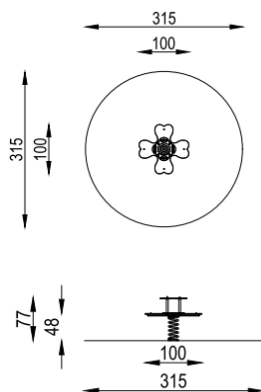

Pôdorys:

Popis:

Pružinová hojdačka pre 4 deti v tvare štvorlístka

Obsahuje:

Pružina, sedák v tvare štvorlístka pre 4 deti, rúrkové držadlá, horné úchopové držadlo.

Zaradenie:	exteriér
Určenie:	Pružinové hojdačky
Rozmery zariadenia:	1000 x 1000 x 770 mm
Potrebná plocha:	3150 x 3150 mm
Kritická výška pádu:	480 mm
Veková kategória:	1+

Technický opis:

Oceľová pružina, rúry a profily s rôznymi priermi, zinkový základný náter, práškové lakovanie Polyesterový lak, HDPE. Spojovací materiál je z nehrdzavejúcej ocele. Všetky prvky konštrukcie sú bezúdržbové a navrhnuté ako ANTIvandal.

Dopadová plocha:

Druh dopadovej plochy podľa STN EN 1176-1: tráva, ornica, riečny štrk, gumená podlaha

SPORT PLAY s.r.o., Laborecká 462/12, 040 11 Košice
IČO: 56 372 442 DIČ: 2122292007 IČ DPH: SK2122292007
obchod@sportplay.sk www.sportplay.sk +421 949 823 139