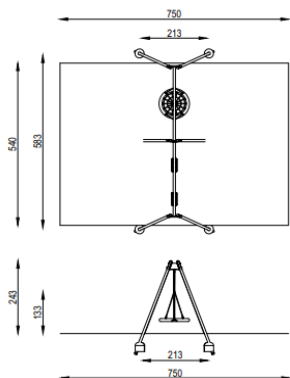

Pôdorys:

Popis:

Kyvadlová hojdačka s tromi sedákmi pre rôzne vekové kategórie od samostatne sediaceho batolaťa po deti školského veku

Obsahuje:

Oceľové stĺpy a spojovacie rúrové profily, reťaze, 1ks sedák v tvare vtáčieho hniezda, 1ks sedák plastová doska, 1ks sedák pre batolaťa s ochranným rámom na sedenie

Zaradenie:	exteriér
Určenie:	Hojdačky
Rozmery zariadenia:	2130 x 5400 x 2430 mm
Potrebná plocha:	7500 x 5830 mm
Kritická výška pádu:	1330 mm
Veková kategória:	1+

Technický opis:

Oceľové rúry, zinkový základný náter, práškové lakovanie, sedák v tvare hniezda pletený lanom, sedák z plastu, sedák z plastu s ochranným rámom zavesené na nerezových reťaziach a nerezových dvojložiskových závesoch.

Polyesterový lak, HDPE dosky. Spojovací materiál je z nerezovej ocele. Všetky prvky konštrukcie sú bezúdržbové a navrhnuté ako ANTIvandal.

Dopadová plocha:

Druh dopadovej plochy podľa STN EN 1176-1:riečny štrk, gumená podlaha

SPORT PLAY s.r.o., Laborecká 462/12, 040 11 Košice
IČO: 56 372 442 DIČ: 2122292007 IČ DPH: SK2122292007
obchod@sportplay.sk www.sportplay.sk +421 949 823 139