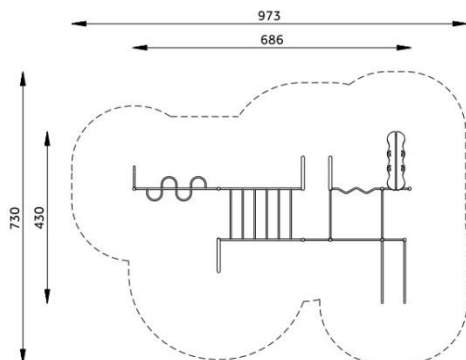

Pôdorys:

Popis:

Workoutová zóna vhodná i pre pokročilých gymnastov.

Obsahuje:

1ks horizontálna tyč s očkami 200, 1ks horizontálny rebrík 120, 1ks vertikálny rebrík 60-213-7, 3ks rovná tyč 120, 1ks cikcaková tyč 120, 1pár gymnastické kruhy, 1 ks stredná hasičská tyč, 1ks vysoká šikmá lavička, 2ks vysoké madlo

Zaradenie:	exteriér
Určenie:	Workout
Rozmery zariadenia:	4300 x 6860 x 3800 mm
Potrebná plocha:	7300 x 9730 mm
Kritická výška pádu	2080 mm

Technický opis:

Oceľové rúry rôznych rozmerov, rúra Ø 76,1 mm, zinkový základný náter, práškové lakovanie, polyesterový lak, protišmyková HDPE doska, vystužené lano Ø 16 mm, pozinkovaná reťaz. Spojovací materiál je z nehrdzavejúcej ocele. Všetky prvky konštrukcie sú bezúdržbové a navrhnuté ako ANTIvandal.

Dopadová plocha:

Druh dopadovej plochy podľa STN EN 1176-1: riečny štrk, gumená podlaha

SPORT PLAY s.r.o., Laborecká 462/12, 040 11 Košice
IČO: 56 372 442 DIČ: 2122292007 IČ DPH: SK2122292007
obchod@sportplay.sk www.sportplay.sk +421 949 823 139