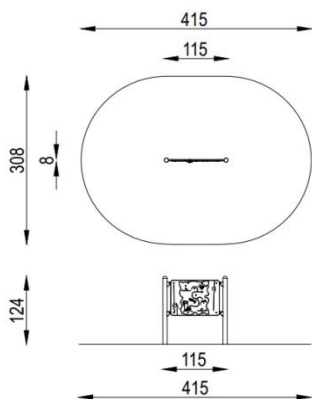

Pôdorys:

Popis:

Logická interaktívna tabuľa s posuvnými prvkami v dizajne mapy pokladov.

Obsahuje:

1ks bezpečnostné zariadenie Mapa pokladov, široké, 2ks oceľový stĺp

Zaradenie:	exteriér
Určenie:	Edukačné domčeky a tabuľky
Rozmery zariadenia:	1150 x 1240 x 80 mm
Potrebná plocha:	415 x 308 mm
Veková kategória:	1+