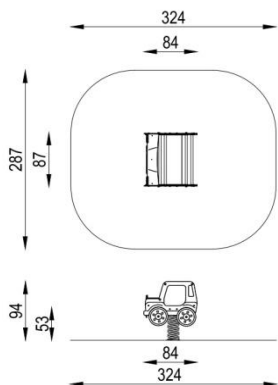

Jeep BJ-097

TECHNICKÝ LIST

SPORT PLAY s.r.o., Laborecká 462/12, 040 11 Košice
IČO: 56 372 442 DIČ: 2122292007 IČ DPH: SK2122292007
obchod@sportplay.sk www.sportplay.sk +421 949 823 139

Pôdorys:

Popis:

Pružinová hojdačka v tvare terénneho auta.

Obsahuje:

Telo z HDPE dosky, 2ks oceľová pružina so základom, 2ks rukoväť

Zaradenie:	exteriér
Určenie:	Pružinové hojdačky
Rozmery zariadenia:	840 x 870 x 940 mm
Potrebná plocha:	3240 x 2870 mm
Kritická výška pádu:	530 mm
Veková kategória:	1+