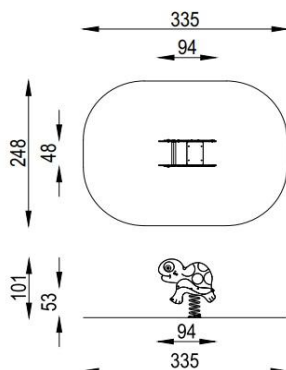

Pôdorys:

Popis:

Pružinová hojdačka v tvare korytnačky.

Obsahuje:

Telo z HDPE dosky, oceľová pružina so základom, 2ks rukoväť

Zaradenie:	exteriér
Určenie:	Pružinové hojdačky
Rozmery zariadenia:	940 x 480 x 1010 mm
Potrebná plocha:	3350 x 2480 mm
Kritická výška pádu:	530 mm
Veková kategória:	1+

Technický opis:

Oceľová pružina, horizontálne rúrkové rukoväte, zinkový základný náter, práškové lakovanie polyesterový lak, HDPE doska.

Spojovací materiál je z nehrdzavejúcej ocele. Všetky prvky konštrukcie sú bezúdržbové a navrhnuté ako ANTIvandal.

Dopadová plocha:

Druh dopadovej plochy podľa STN-EN 1176-1: tráva, ornica, riečny štrk, gumená podlaha

SPORT PLAY s.r.o., Laborecká 462/12, 040 11 Košice
IČO: 56 372 442 DIČ: 2122292007 IČ DPH: SK2122292007
obchod@sportplay.sk www.sportplay.sk +421 949 823 139