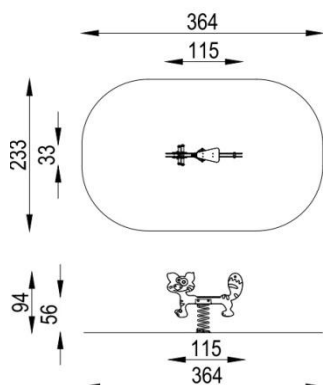

## Popis:

Pružinová hojdačka v tvare mačky.

## Obsahuje:

Telo z HDPE dosky, oceľová pružina so základom, 4ks rukoväť

Zaradenie:	exteriér
Určenie:	Pružinové hojdačky
Rozmery zariadenia:	1150 x 330 x 940 mm
Potrebná plocha:	3640 x 2330 mm
Kritická výška pádu:	560 mm
Veková kategória:	1+