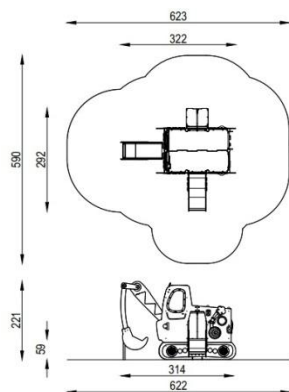

Báger WS - 116

TECHNICKÝ LIST

SPORT PLAY s.r.o., Laborecká 462/12, 040 11 Košice
IČO: 56 372 442 DIČ: 2122292007 IČ DPH: SK2122292007
obchod@sportplay.sk www.sportplay.sk +421 949 823 139

Pôdorys:

Popis:

Šmykľavková zostava pre deti plná kreatívnych doplnkov so špeciálnou nástupnou plošinou s lanom, naozajstným volantom a dostatočným priestorom na hranie v dizajne bágra.

Obsahuje:

2 ks. koncová lišta, 1 ks. vertikálna lezecká stena H=590 mm, 1 ks. lezecká stena s lanom H=590 mm, bezpečnostné zariadenie riadidla, 2 ks. senzorické priestory, 10 ks. stĺp, 1 ks. senzorická tabuľka geometrický labyrint, 1 ks. pozičné počítadlo obchodík, 1 ks. šmykľavka štandardná H=590 mm

Zaradenie:	Tematické zostavy
Určenie:	Detské ihrisko
Rozmery zariadenia:	3220 x 2920 x 2210 mm
Potrebná plocha:	6230 x 5900 mm
Kritická výška pádu:	590 mm
Veková kategória:	3+

Technický opis:

Oceľové rúry rôznych rozmerov, HDPE dosky, protišmyková preglejka, vystužené lano, nerezový plech, zinkový základný náter, práškové lakovanie, polyesterový lak
Spojovací materiál je z nehrdzavejúcej ocele. Všetky prvky konštrukcie sú bezúdržbové a navrhnuté ako ANTIvandal.