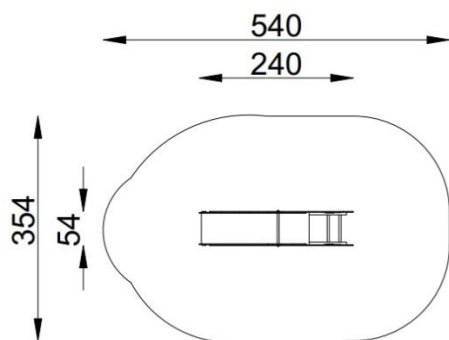

Pôdorys:

Popis:

Šmykľavková zostava pre deti s oblúkovým rebríkom vo veselom dizajne.

Obsahuje:

Telo z HDPE dosky, 1ks. šmykľavka v=60 cm, 1ks. oblúkový rebrík v=60 cm

Zaradenie:	Tematické zostavy
Určenie:	Detské ihrisko
Rozmery zariadenia:	2400 x 540 x 1600 mm
Potrebná plocha:	5400 x 3540 mm
Kritická výška pádu:	600 mm

Technický opis:

Oceľové rúry rôznych rozmerov, HDPE dosky, protišmyková preglejka, nerezový plech, zinkový základný náter, práškové lakovanie, polyesterový lak
Spojovací materiál je z nehrdzavejúcej ocele. Všetky prvky konštrukcie sú bezúdržbové a navrhnuté ako ANTIvandal.

Dopadová plocha:

Druh dopadovej plochy podľa STN-EN 1176-1: tráva, ornica, riečny štrk, gumená podlaha

SPORT PLAY s.r.o., Laborecká 462/12, 040 11 Košice
IČO: 56 372 442 DIČ: 2122292007 IČ DPH: SK2122292007
obchod@sportplay.sk www.sportplay.sk +421 949 823 139