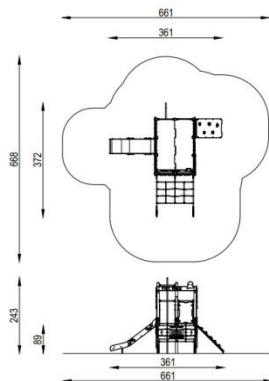

Pôdorys:

Popis:

Šmykľavková zostava pre deti plná kreatívnych doplnkov so špeciálnym lanovým rebríkom, hasičskou tyčou, lezeckou stenou a s dostatočným priestorom na hranie pre viac detí v dizajne hasičského auta.

Obsahuje:

10 ks. stĺp, 1 ks. Šikmý lanový rebrík, 1 ks. šmykľavka štandardná H=890 mm, 2 ks. bezpečnostná tyč H=890 mm, 1 ks. šikmá lezecká stena H=890 mm, 1 ks. hasičská tyč H=890 mm, 2 ks. koncová lišta

Zaradenie:	Tematické zostavy
Určenie:	Detské ihrisko
Rozmery zariadenia:	3610 x 3720 x 2430 mm
Potrebná plocha:	6610 x 6680 mm
Kritická výška pádu:	890 mm
Veková kategória:	3+

Technický opis:

Oceľové rúry rôznych rozmerov, HDPE dosky, protišmyková preglejka, vystužené lano, nerezový plech, zinkový základný náter, práškové lakovanie, polyesterový lak
Spojovací materiál je z nehrdzavejúcej ocele. Všetky prvky konštrukcie sú bezúdržbové a navrhnuté ako ANTIvandal.

Dopadová plocha:

Druh dopadovej plochy podľa STN-EN 1176-1: tráva, ornica, riečny štrk, gumená podlaha

SPORT PLAY s.r.o., Laborecká 462/12, 040 11 Košice
IČO: 56 372 442 DIČ: 2122292007 IČ DPH: SK2122292007
obchod@sportplay.sk www.sportplay.sk +421 949 823 139