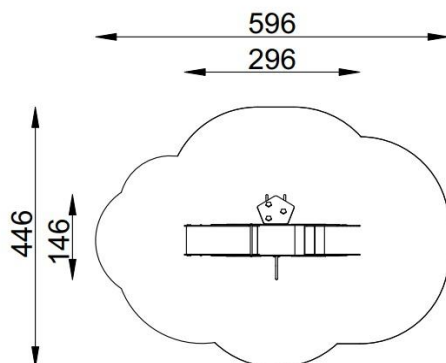

Pôdorys:

Popis:

Šmykľavková zostava pre deti s pevným schodiskom, hasičskou tyčou s kovovým rebríkom a s lezeckou stenou vo veselom dizajne.

Obsahuje:

Telo z HDPE dosky, 1ks. šmykľavka v=60 cm, 1ks. schody v=60 cm, 1ks. lezecká stena v=60 cm, 1ks. hasičská tyč s rebríkom v=60 cm

Zaradenie:	Tematické zostavy
Určenie:	Detské ihrisko
Rozmery zariadenia:	2960 x 1460 x 1490 mm
Potrebná plocha:	5960 x 4460 mm
Kritická výška pádu:	600 mm

Technický opis:

Oceľové rúry rôznych rozmerov, HDPE dosky, protišmyková preglejka, nerezový plech, zinkový základný náter, práškové lakovanie, polyesterový lak
Spojovací materiál je z nehrdzavejúcej ocele. Všetky prvky konštrukcie sú bezúdržbové a navrhnuté ako ANTIvandal.

Dopadová plocha:

Druh dopadovej plochy podľa STN-EN 1176-1: tráva, ornica, riečny štrk, gumená podlaha

SPORT PLAY s.r.o., Laborecká 462/12, 040 11 Košice
IČO: 56 372 442 DIČ: 2122292007 IČ DPH: SK2122292007
obchod@sportplay.sk www.sportplay.sk +421 949 823 139