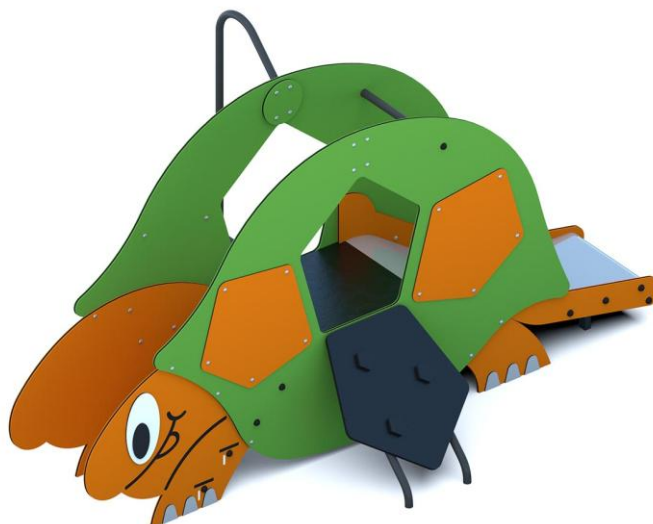

Korytnačka ZT - 058

TECHNICKÝ LIST

SPORT PLAY s.r.o., Laborecká 462/12, 040 11 Košice
IČO: 56 372 442 DIČ: 2122292007 IČ DPH: SK2122292007
obchod@sportplay.sk www.sportplay.sk +421 949 823 139