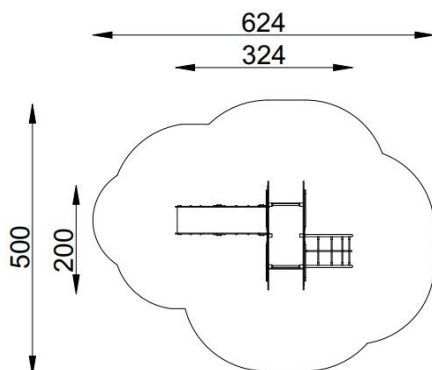

Pôdorys:

Popis:

Šmykľavková zostava pre deti s oblúkovým lanovým rebríkom, pevným kovovým rebríkom a s lezeckou stenou vo veselom dizajne.

Obsahuje:

Telo z HDPE dosky, 1 ks. lezecká stena v=90 cm, 1ks. lanový oblúkový rebrík v=90 cm, 1ks. kovový rebrík v=90 cm, 1ks šmykľavka v=90 cm

Zaradenie:	Tematické zostavy
Určenie:	Detské ihrisko
Rozmery zariadenia:	3240 x 2000 x 2730 mm
Potrebná plocha:	6240 x 5000 mm
Kritická výška pádu:	900 mm

Technický opis:

Oceľové rúry rôznych rozmerov, HDPE dosky, protišmyková preglejka, nerezový plech, spevnené lano, zinkový základný náter, práškové lakovanie, polyesterový lak
Spojovací materiál je z nehrdzavejúcej ocele. Všetky prvky konštrukcie sú bezúdržbové a navrhnuté ako ANTIvandal.

Dopadová plocha:

Druh dopadovej plochy podľa STN-EN 1176-1: tráva, ornica, riečny štrk, gumená podlaha

SPORT PLAY s.r.o., Laborecká 462/12, 040 11 Košice
IČO: 56 372 442 DIČ: 2122292007 IČ DPH: SK2122292007
obchod@sportplay.sk www.sportplay.sk +421 949 823 139