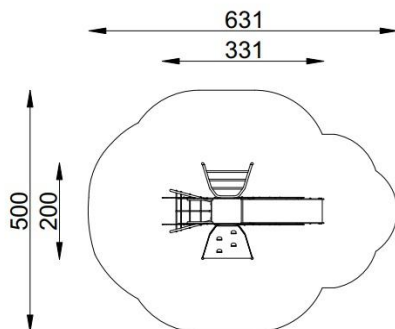

Pôdorys:

Popis:

Šmykľavková zostava pre deti so zaujímavým dizajnom s lezeckou stenou, s pevným, ale i s lanovým rebríkom

Obsahuje:

Konštrukcia, 1ks. šmykľavka v=90 cm, 1ks. lezecká stena v=90 cm, 1ks. lanový rebrík v=90 cm, 1ks. kovový rebrík v=90 cm

Zaradenie:	Tematické zostavy
Určenie:	Detské ihrisko
Rozmery zariadenia:	3310 x 2000 x 2240 mm
Potrebná plocha:	6310 x 5000 mm
Kritická výška pádu:	900 mm

Technický opis:

Oceľové rúry rôznych rozmerov, oceľové profily, spevnené lano, HDPE dosky, protišmyková preglejka, zinkový základný náter, práškové lakovanie, polyesterový lak
Spojovací materiál je z nehrdzavejúcej ocele. Všetky prvky konštrukcie sú bezúdržbové a navrhnuté ako ANTIvandal.

Dopadová plocha:

Druh dopadovej plochy podľa STN-EN 1176-1: tráva, ornica, riečny štrk, gumená podlaha

SPORT PLAY s.r.o., Laborecká 462/12, 040 11 Košice
IČO: 56 372 442 DIČ: 2122292007 IČ DPH: SK2122292007
obchod@sportplay.sk www.sportplay.sk +421 949 823 139