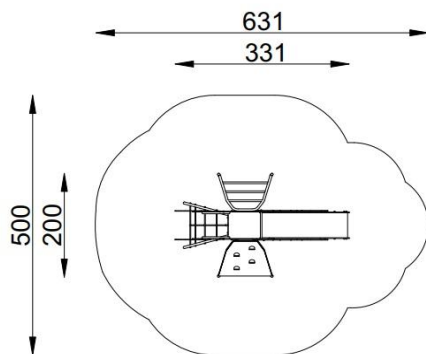

OSA ZT - 053

TECHNICKÝ LIST

SPORT PLAY s.r.o., Laborecká 462/12, 040 11 Košice
IČO: 56 372 442 DIČ: 2122292007 IČ DPH: SK2122292007
obchod@sportplay.sk www.sportplay.sk +421 949 823 139

Pôdorys:

Popis:

Šmykľavková zostava pre deti s lezeckou stenou, pevným rebríkom a lanovým rebríkom.

Obsahuje:

Telo z HDPE dosky, 1ks. šmykľavka h=90 cm, 1ks. lezecká stena h=90 cm, 1ks. lanový rebrík h=90 cm, 1ks.

kovový rebrík h=90 cm

Zaradenie:	Tematické zostavy
Určenie:	Detské ihrisko
Rozmery zariadenia:	3310 x 2000 x 2000 mm
Potrebná plocha:	6310 x 5000 mm
Kritická výška pádu:	900 mm

Dopadová plocha:

Druh dopadovej plochy podľa STN-EN 1176-1: tráva, ornica, riečny štrk, gumená podlaha

SPORT PLAY s.r.o., Laborecká 462/12, 040 11 Košice
IČO: 56 372 442 DIČ: 2122292007 IČ DPH: SK2122292007
obchod@sportplay.sk www.sportplay.sk +421 949 823 139