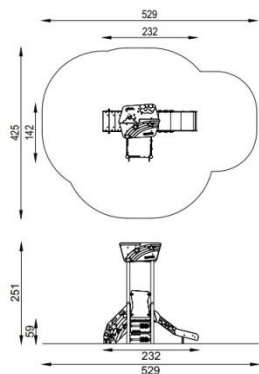

Popis:

Šmykľavkový domček s extra bezpečným schodiskom a počítadlom.

Obsahuje:

Štandardná strecha veže H = 590 mm, 1ks vstup H = 590 mm, 1ks bezpečnostná zábrana Ballerina, pastelová farba, 1ks bezpečnostná zábrana Fairy, pastelová farba, 1ks. štandardný rebrík H = 290 mm, 1ks. štandardný rebrík H = 590 mm

1ks. bezpečnostný prvok na spájanie tvarov, 1ks. vodorovné počítadlo, 1ks. štandardná šmýkačka H=590mm. 1ks. područka. 2ks. tvč.

Zaradenie: Zostavy s výškou pádu do 1m

Určenie: Zostavy

Rozmery zariadenia: 2310 x 1420 x 2510 mm

Potrebná plocha: 5290 x 4250 mm

Kritická výška pádu: 590 mm

Veková kategória: 1+

Technický opis:

Oceľové rúry rôznych rozmerov, zinkový základný náter, práškové lakovanie, polyesterový lak, HDPE dosky, protišmyková preglejka, nerezová oceľ