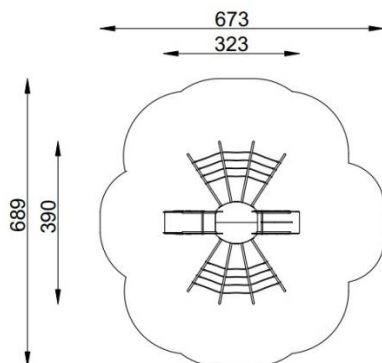

Pôdorys:

Popis:

Šmykľavková zostava pre deti s prehnutou lanovou lezeckou stenou a lanovými rebríkmi v bezpečnej výške pádu do 60 cm.

Obsahuje:

Telo z HDPE dosky, 1ks. šmykľavka v=60 cm, 1ks. mačací chrbát s lanom v=60 cm, 2ks. lanové oplotenie, 1ks. podesta v=60 cm

Zaradenie:	Tematické zostavy
Určenie:	Detské ihrisko
Rozmery zariadenia:	3230 x 3900 x 1490 mm
Potrebná plocha:	6730 x 6890 mm
Kritická výška pádu:	600 mm

Technický opis:

Oceľové rúry rôznych rozmerov, oceľové profily, spevnené lano, HDPE dosky, protišmyková preglejka, zinkový základný náter, práškové lakovanie, polyesterový lak
Spojovací materiál je z nehrdzavejúcej ocele. Všetky prvky konštrukcie sú bezúdržbové a navrhnuté ako ANTIvandal.

Dopadová plocha:

Druh dopadovej plochy podľa STN-EN 1176-1: tráva, ornica, riečny štrk, gumená podlaha

SPORT PLAY s.r.o., Laborecká 462/12, 040 11 Košice
IČO: 56 372 442 DIČ: 2122292007 IČ DPH: SK2122292007
obchod@sportplay.sk www.sportplay.sk +421 949 823 139