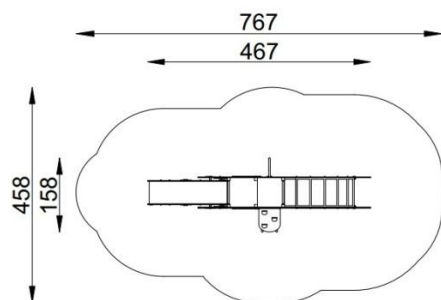

Pôdorys:

Popis:

Šmykľavková zostava pre deti s lezeckou stenou, výnimočne zakriveným, oblúkovým rebríkom a hasičskou tyčou.

Obsahuje:

Telo z HDPE dosky, 1ks. oblúkový rebrík, 1ks. hasičská tyč s rebríkom h=90 cm, 1ks. lezecká stena h=90 cm, 1ks. šmykľavka h=90 cm, 1ks. kovový rebrík h=60 cm

Zaradenie:	Tematické zostavy
Určenie:	Detské ihrisko
Rozmery zariadenia:	4670 x 1580 x 2500 mm
Potrebná plocha:	7670 x 4580 mm
Kritická výška pádu:	900 mm

Technický opis:

Oceľové rúry rôznych rozmerov, oceľové profily, zinkový základný náter, práškové lakovanie, polyesterový lak, HDPE dosky, protišmyková preglejka
Spojovací materiál je z nehrdzavejúcej ocele. Všetky prvky konštrukcie sú bezúdržbové a navrhnuté ako ANTIvandal.

Dopadová plocha:

Druh dopadovej plochy podľa STN-EN 1176-1: tráva, ornica, riečny štrk, gumená podlaha

SPORT PLAY s.r.o., Laborecká 462/12, 040 11 Košice
IČO: 56 372 442 DIČ: 2122292007 IČ DPH: SK2122292007
obchod@sportplay.sk www.sportplay.sk +421 949 823 139