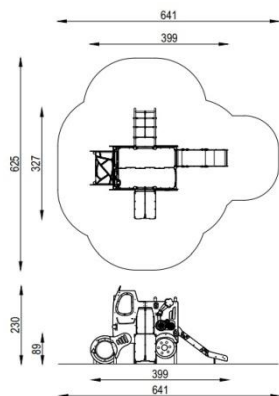

Pôdorys:

Popis:

Šmykľavková zostava pre deti plná kreatívnych doplnkov so špeciálnym oblúkovým rebríkom, valcovým tunelom, lanovou lezeckou stenou a s dostatočným priestorom na hranie pre viac detí v dizajne cestného valca.

Obsahuje:

12 ks. stĺp, 1 ks. lezecká stena s lanom H=890 mm, 1 ks. oblúkový vstup H=890 mm, 2 ks. koncová lišta, 1 ks. bezpečnostná prekážka geometrický labyrint senzorická tabuľka, 1 ks. bezpečnostná prekážka riadidlá senzorický priestor, 1 ks. šmykľavka štandardná H=890 mm, 1 ks. valcovitý tunel

Zaradenie:	Tematické zostavy
Určenie:	Detské ihrisko
Rozmery zariadenia:	3990 x 3720 x 2300 mm
Potrebná plocha:	6410 x 6250 mm
Kritická výška pádu:	890 mm
Veková kategória:	3+

Technický opis:

Oceľové rúry rôznych rozmerov, HDPE dosky, protišmyková preglejka, vystužené lano, polykarbonát, ABS, nerezový plech, zinkový základný náter, práškové lakovanie, polyesterový lak
Spojovací materiál je z nehrdzavejúcej ocele. Všetky prvky konštrukcie sú bezúdržbové a navrhnuté ako ANTIvandal.

Dopadová plocha:

Druh dopadovej plochy podľa STN-EN 1176-1: tráva, ornica, riečny štrk, gumená podlaha

SPORT PLAY s.r.o., Laborecká 462/12, 040 11 Košice
IČO: 56 372 442 DIČ: 2122292007 IČ DPH: SK2122292007
obchod@sportplay.sk www.sportplay.sk +421 949 823 139