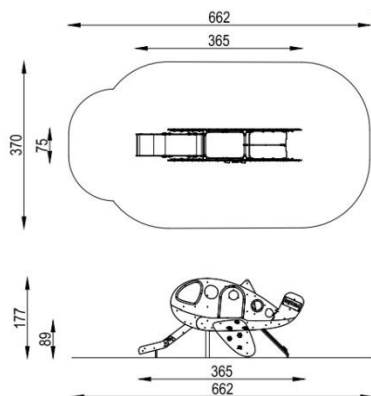

Pôdorys:

Popis:

Šmyklavková zostava pre deti s vertikálnou lezeckou stenou, nástupným mostíkom s lanom vo veselom dizajne.

Obsahuje:

Telo z HDPE dosky, 1ks šikmá lezecká stena s lanom, výška 890 mm, 1 ks. šmyklavka štandardná, výška 890 mm

Zaradenie:	Tematické zostavy
Určenie:	Detské ihrisko
Rozmery zariadenia:	3650 x 750 x 1770 mm
Potrebná plocha:	6620 x 3700 mm
Kritická výška pádu:	890 mm

Technický opis:

Oceľové rúry rôznych rozmerov, HDPE dosky, spevnené lano, protišmyková preglejka, nerezový plech, zinkový základný náter, práškové lakovanie, polyesterový lak
Spojovací materiál je z nehrdzavejúcej ocele. Všetky prvky konštrukcie sú bezúdržbové a navrhnuté ako ANTIvandal.

Dopadová plocha:

Druh dopadovej plochy podľa STN-EN 1176-1: tráva, ornica, riečny štrk, gumená podlaha

SPORT PLAY s.r.o., Laborecká 462/12, 040 11 Košice
IČO: 56 372 442 DIČ: 2122292007 IČ DPH: SK2122292007
obchod@sportplay.sk www.sportplay.sk +421 949 823 139