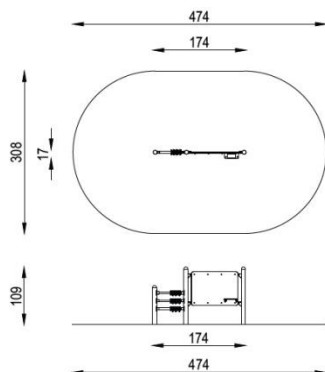

Pôdorys:

Popis:

Tabuľa na kreslenie kriedou s pridaným počítadlom určená do exteriéru.

Obsahuje:

3ks. stĺp, 1 ks. bezpečná tabuľa popisovateľná kriedou, 1ks. horizontálne počítadlo s tromi riadkami a pohyblivými časťami

Zaradenie:	Edukáčne domčeky a tabuľky
Určenie:	Detské ihrisko
Rozmery zariadenia:	1740 x 170 x 1090 mm
Potrebná plocha:	4740 x 3080 mm
Veková kategória:	1+

Technický opis:

Oceľové rúry rôznych rozmerov, HDPE dosky, protišmyková preglejka, zinkový základný náter, práškové lakovanie, polyesterový lak