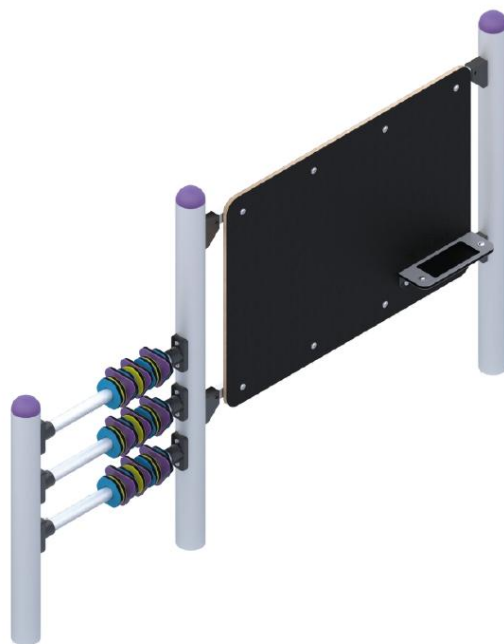

Tabuľa na kreslenie s počítadlom ZMZZ-0442CC

TECHNICKÝ LIST

SPORT PLAY s.r.o., Laborecká 462/12, 040 11 Košice
IČO: 56 372 442 DIČ: 2122292007 IČ DPH: SK2122292007
obchod@sportplay.sk www.sportplay.sk +421 949 823 139